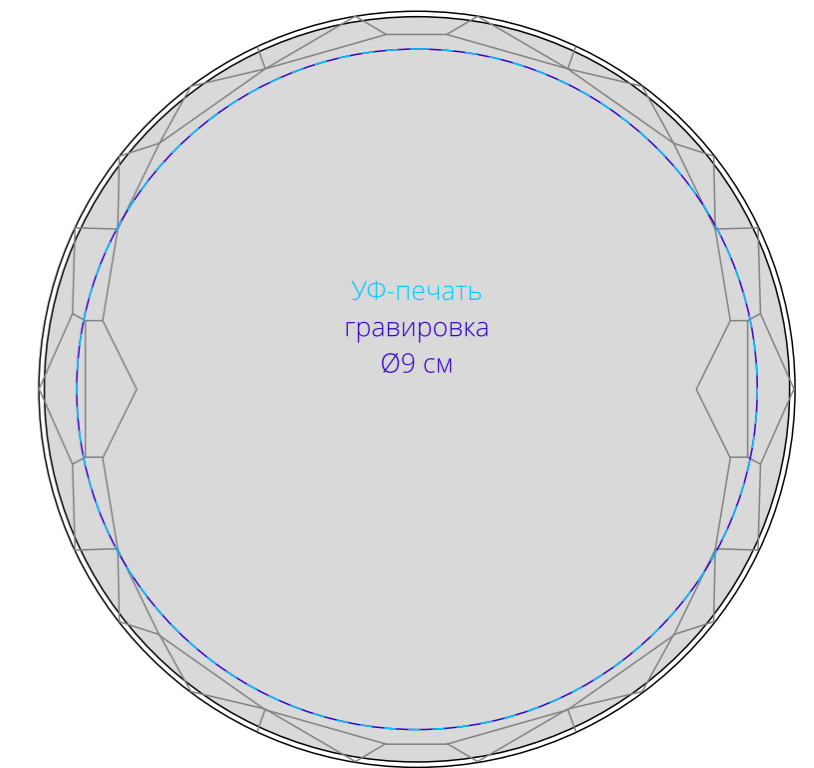

Арт. 66012
Стела Round
M1:1

коробка

стела

сторона 1

сторона 2

сторона 3
(плоская)

Внимание!

Для шелкографии по цветным и темным поверхностям можно использовать белый, черный, золотистый, серебристый цвет во избежание проявления оттенка основы.