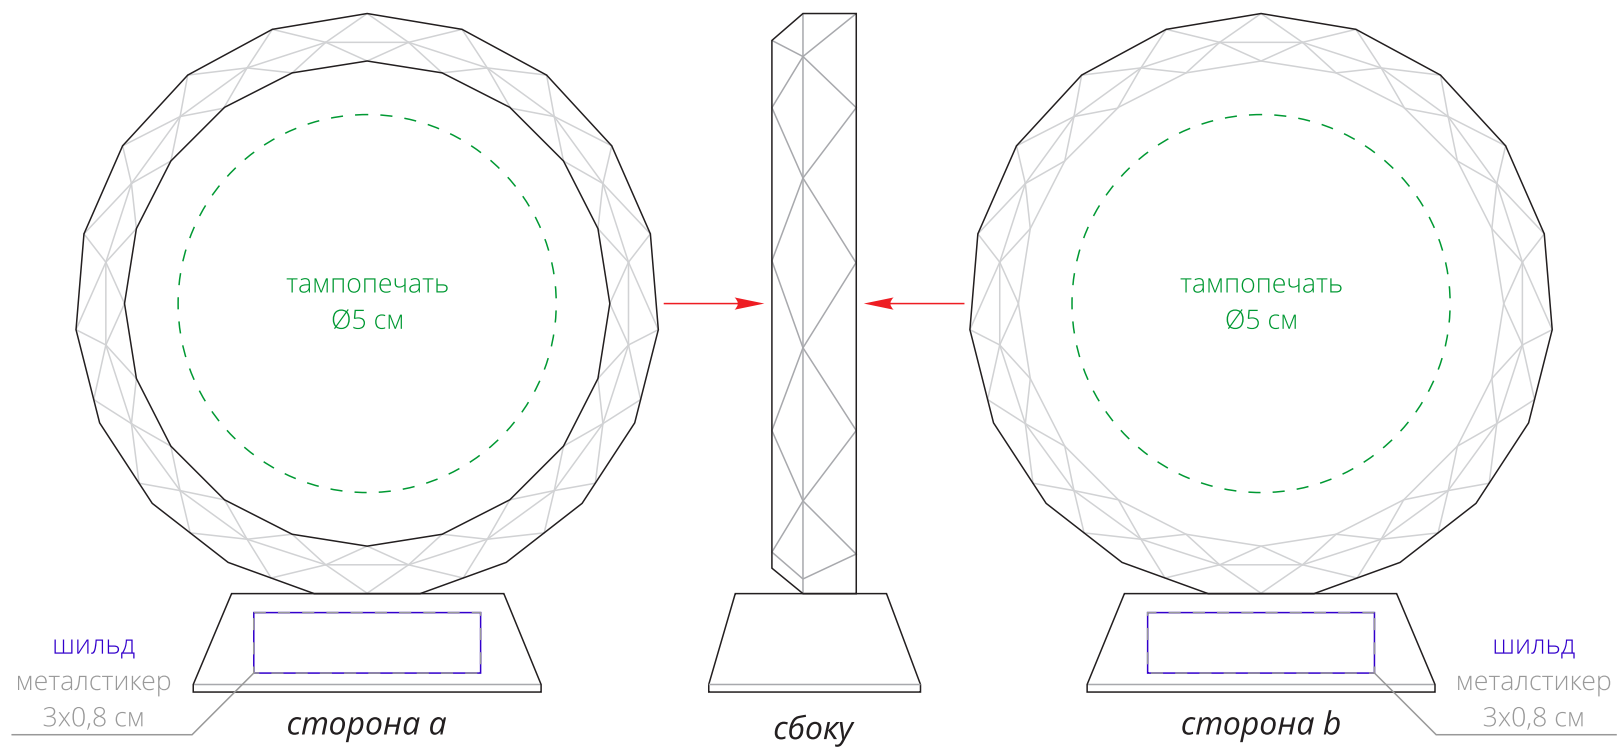

Арт. 11094  
Награда Glory, малая  
M1:1

коробка

**Важно!**  
Рекомендуемый размер шильда - 7x2 см.  
Шильд спектрум может иметь любую форму.  
Шильд латунный может иметь только прямоугольную форму.