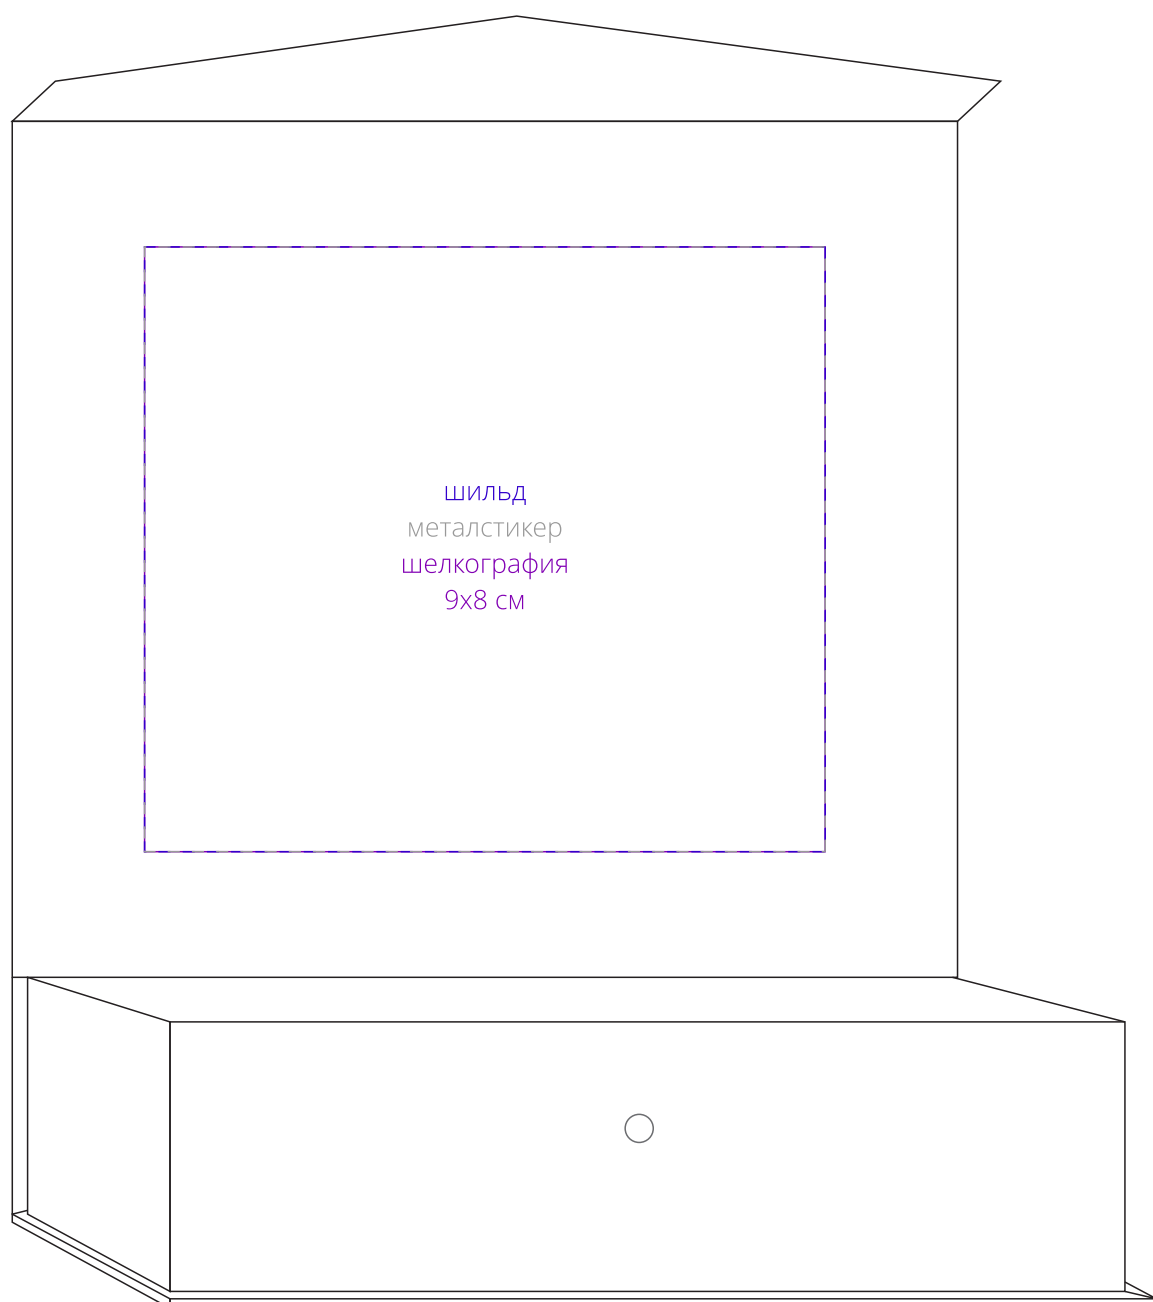

Арт. 11094  
Награда Glory, малая  
M1:1

коробка

**Важно!**  
Рекомендуемый размер шильда - 7x2 см.  
Шильд спектрум может иметь любую форму.  
Шильд латунный может иметь только прямоугольную форму.