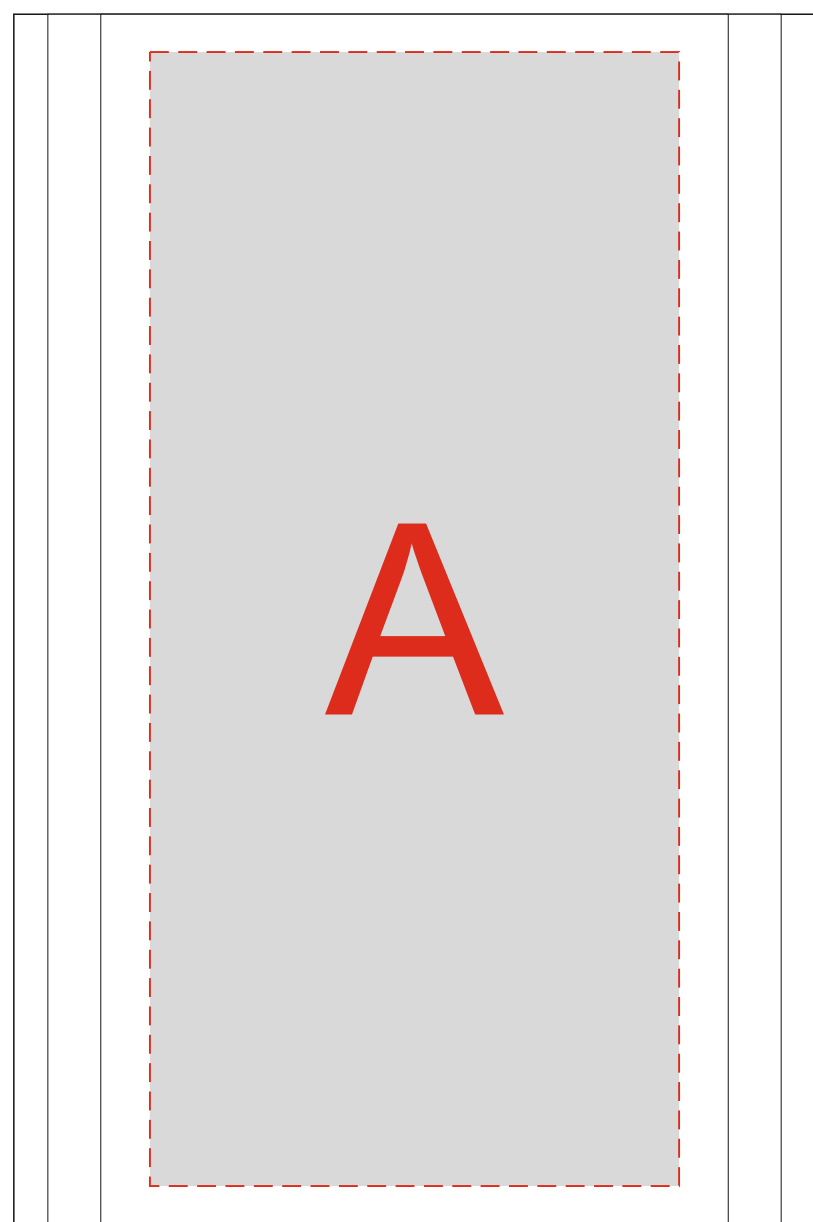

нанесение возможно с обеих сторон

коробка

А	Вид нанесения	Макс площадь (Ш*В)
	Гравировка	70x150мм
	Уф-печать	70x150мм
	Тампопечать	50x50мм

В	Вид нанесения	Макс площадь (Ш*В)
	Шильд спектрум	150x50мм
	Тампопечать	50x50мм
	Тиснение	95x95мм

коробка